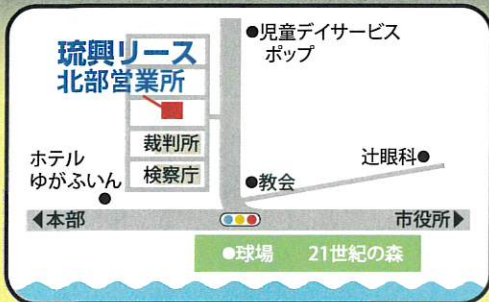

おまかせください

看板
(1400 x 1100)

とまるくん

タイヤシャボ (ミニ)

バックホウ (小)

バックホウ (大)

タイヤローラー
(ICT 内蔵型)

後付重機接触防止センサーも取り扱っております