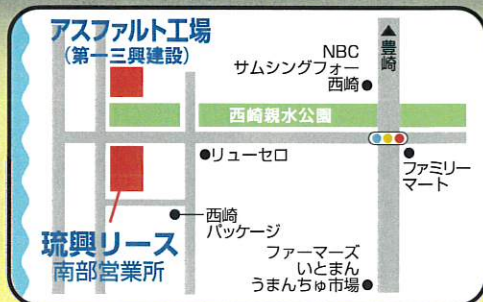

朝7時オープン

RYUKO 琉興リース

総合建機レンタル
琉興リース
アスファルト舗装
第一三興建設

看板・保安機材も

おまかせください

後付重機接触防止センサーも取り扱っております

北部営業所

〒905-0011 沖縄県名護市宮里448-3
TEL0980-54-0035 FAX0980-54-0034

中部営業所

〒904-2153 沖縄県沖縄市美里6-15-2
TEL098-923-3530 FAX098-923-3531

南部営業所

〒901-0306 沖縄県糸満市西崎町4-8-5
TEL098-987-0711 FAX098-987-0722

建機レンタルの事なら琉興リースへ